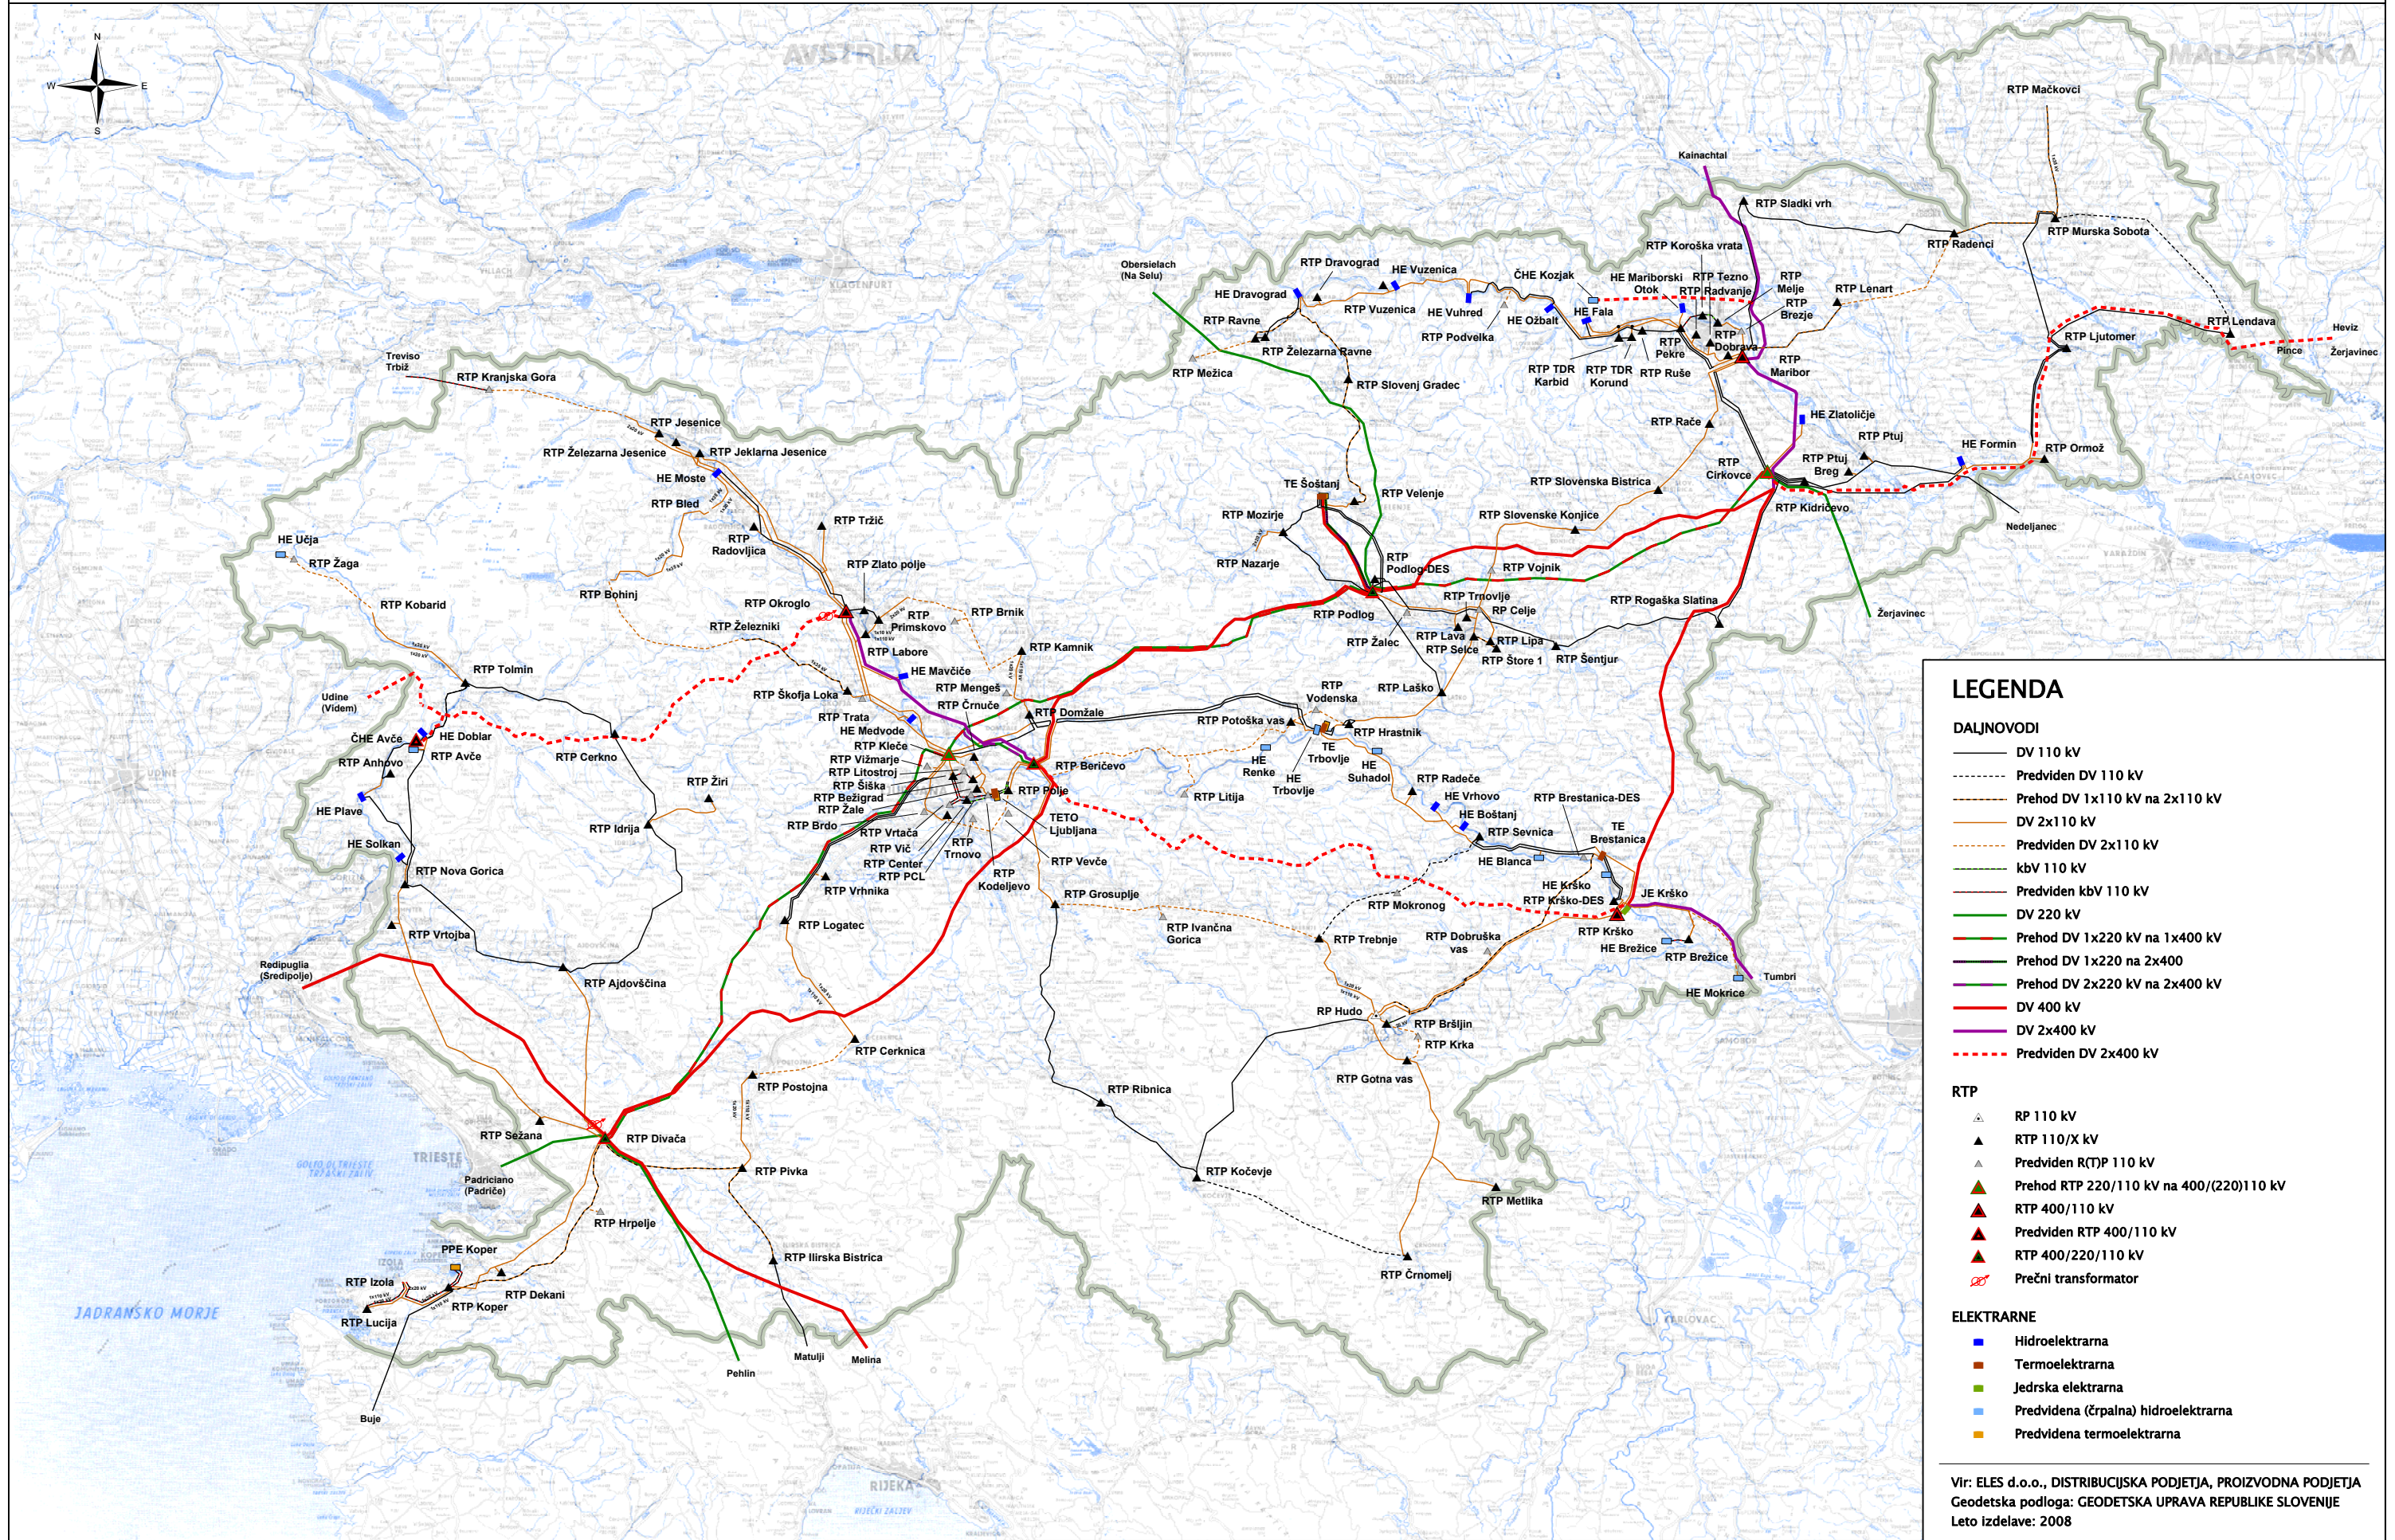

# OBSTOJEČE IN PREDVIDENO VISOKONAPETOSTNO ELEKTROENERGETSKO PRENOSNO OMREŽJE REPUBLIKE SLOVENIJE

0 10 20 30 40 km