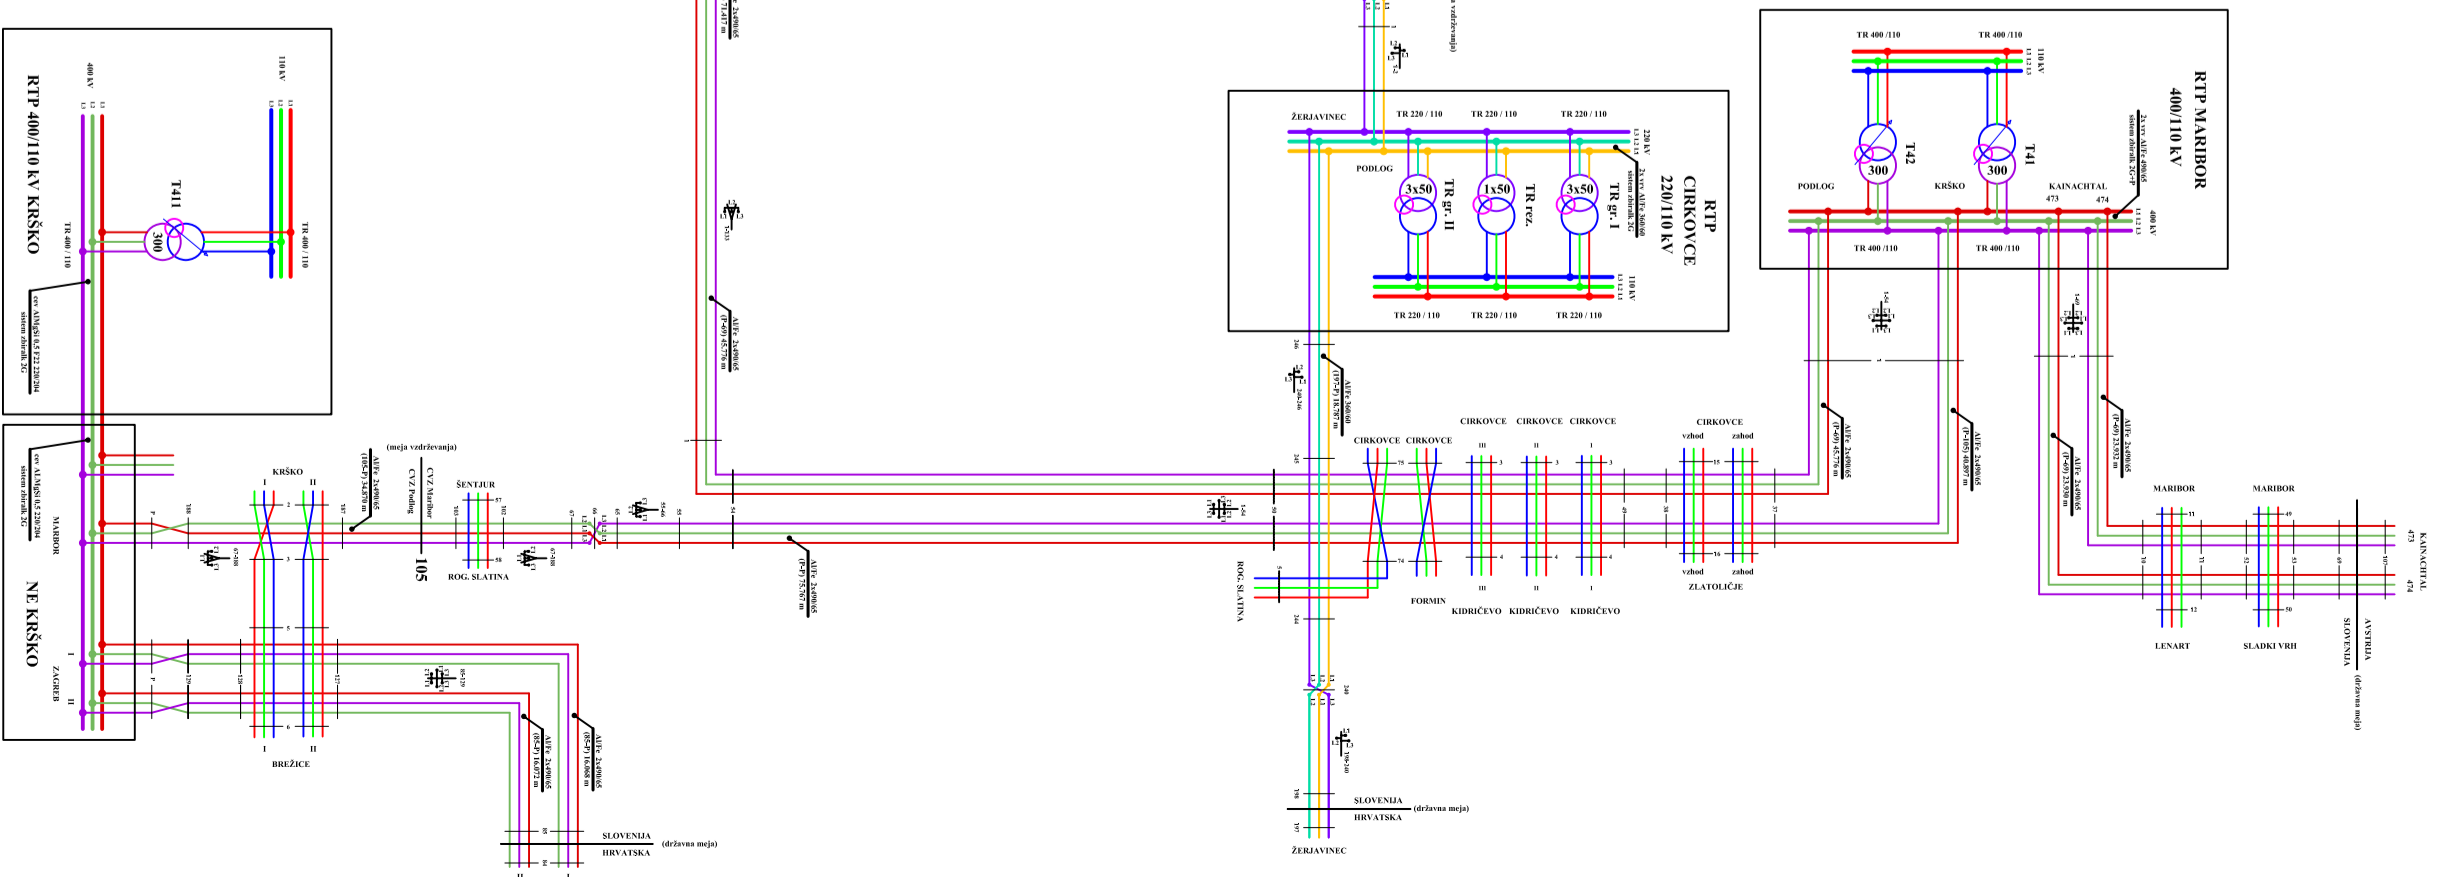

LEGENDA

**SEKTOR ZA OBRATOVANJE
SISTEMA**

LETRA BISTRICA, SLOVENIJA

LETRA BISTRICA, SLOVENIJA

LETRA BISTRICA, SLOVENIJA

**TRIPOLNA SCHEMA PREPLETANJ
220 in 400 kV DALJNOVODOV
in KRIZANJ 110, 220 in 400 kV DV**