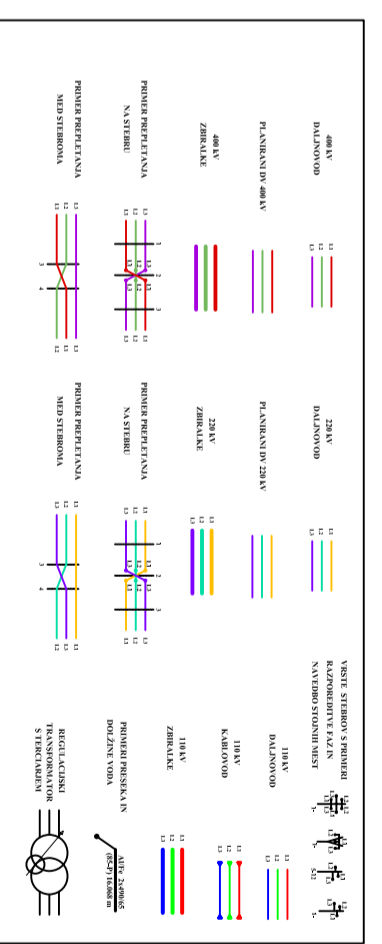

LEGENDA

**SEKTOR ZA OBRATOVANJE
SISTEMA**

LETRA BISTRICA, SLOVENIJA

LETRA BISTRICA, SLOVENIJA

LETRA BISTRICA, SLOVENIJA

**TRIPOLNA SCHEMA PREPLETANJ
220 in 400 kV DALJNOVODOV
in KRIZANJ 110, 220 in 400 kV DV**