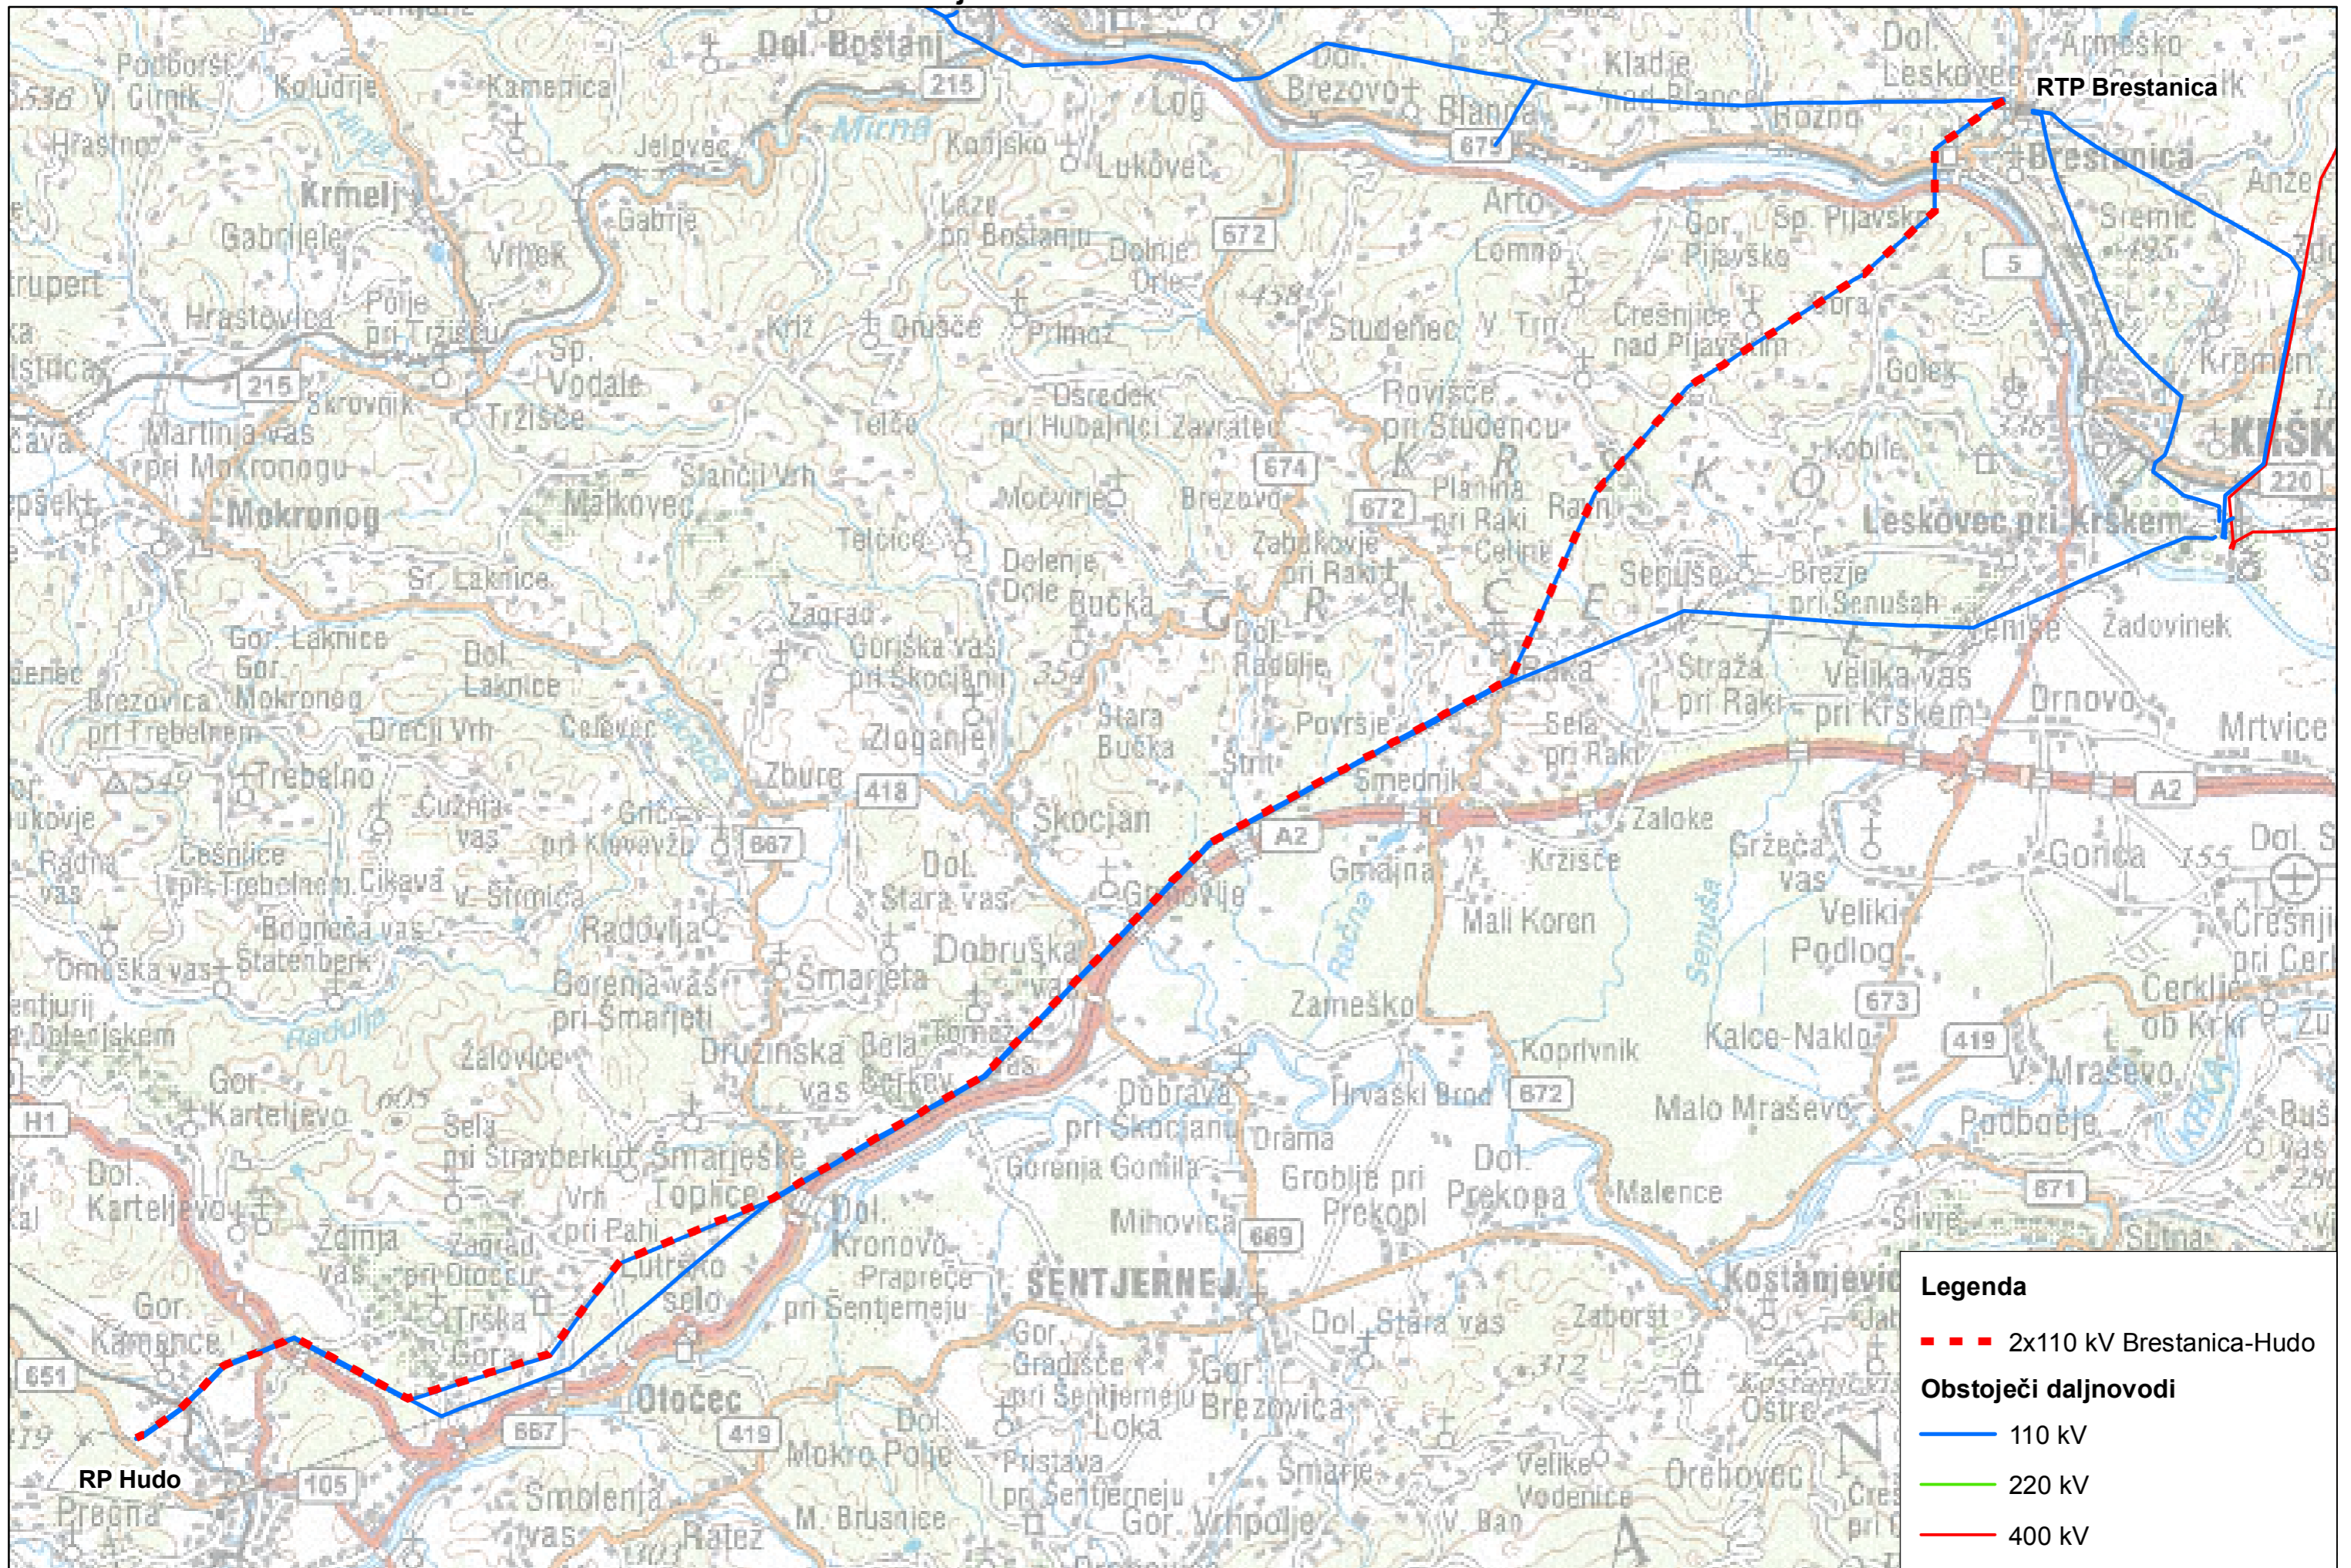

# Daljnovid 2x110 kV Brestanica-Hudo

## Legenda

- 2x110 kV Brestanica-Hudo
- 110 kV
- 220 kV
- 400 kV