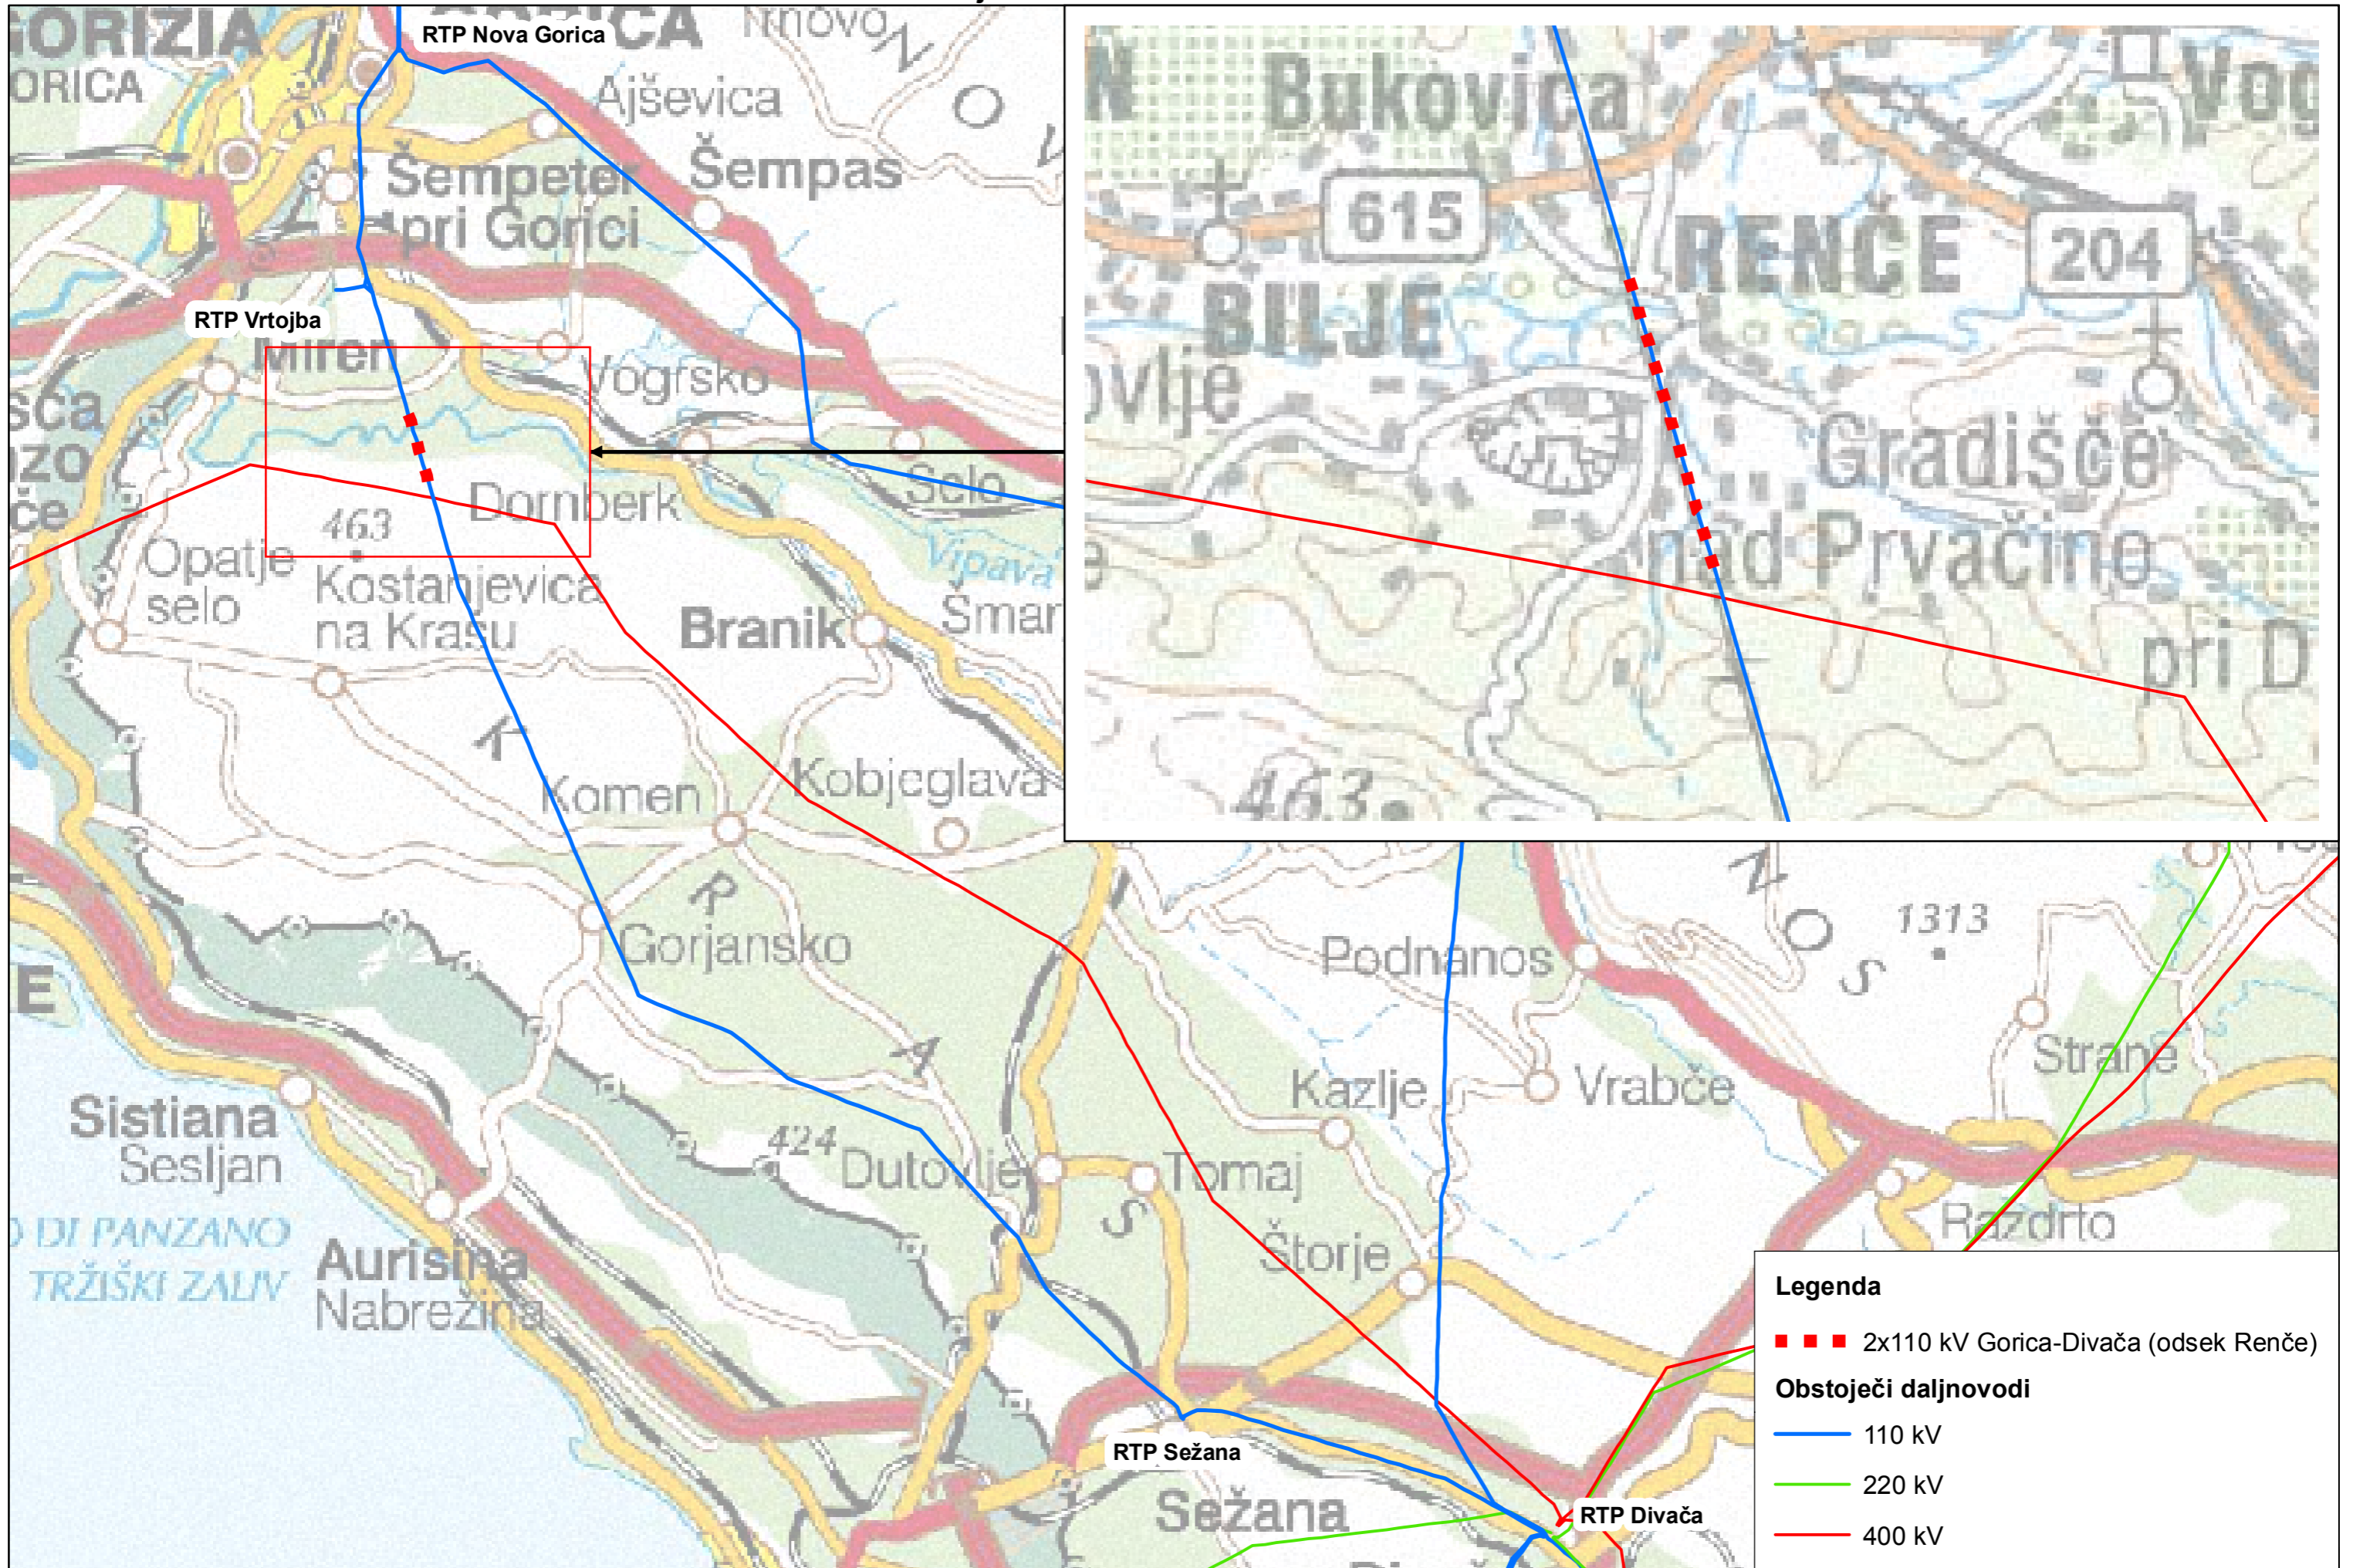

Daljnovod 2x110 kv Gorica-Divača

Legenda

- ■ ■ 2x110 kV Gorica-Divača (odsek Renče)
- Obstoječi daljnovodi**
- 110 kV
- 220 kV
- 400 kV